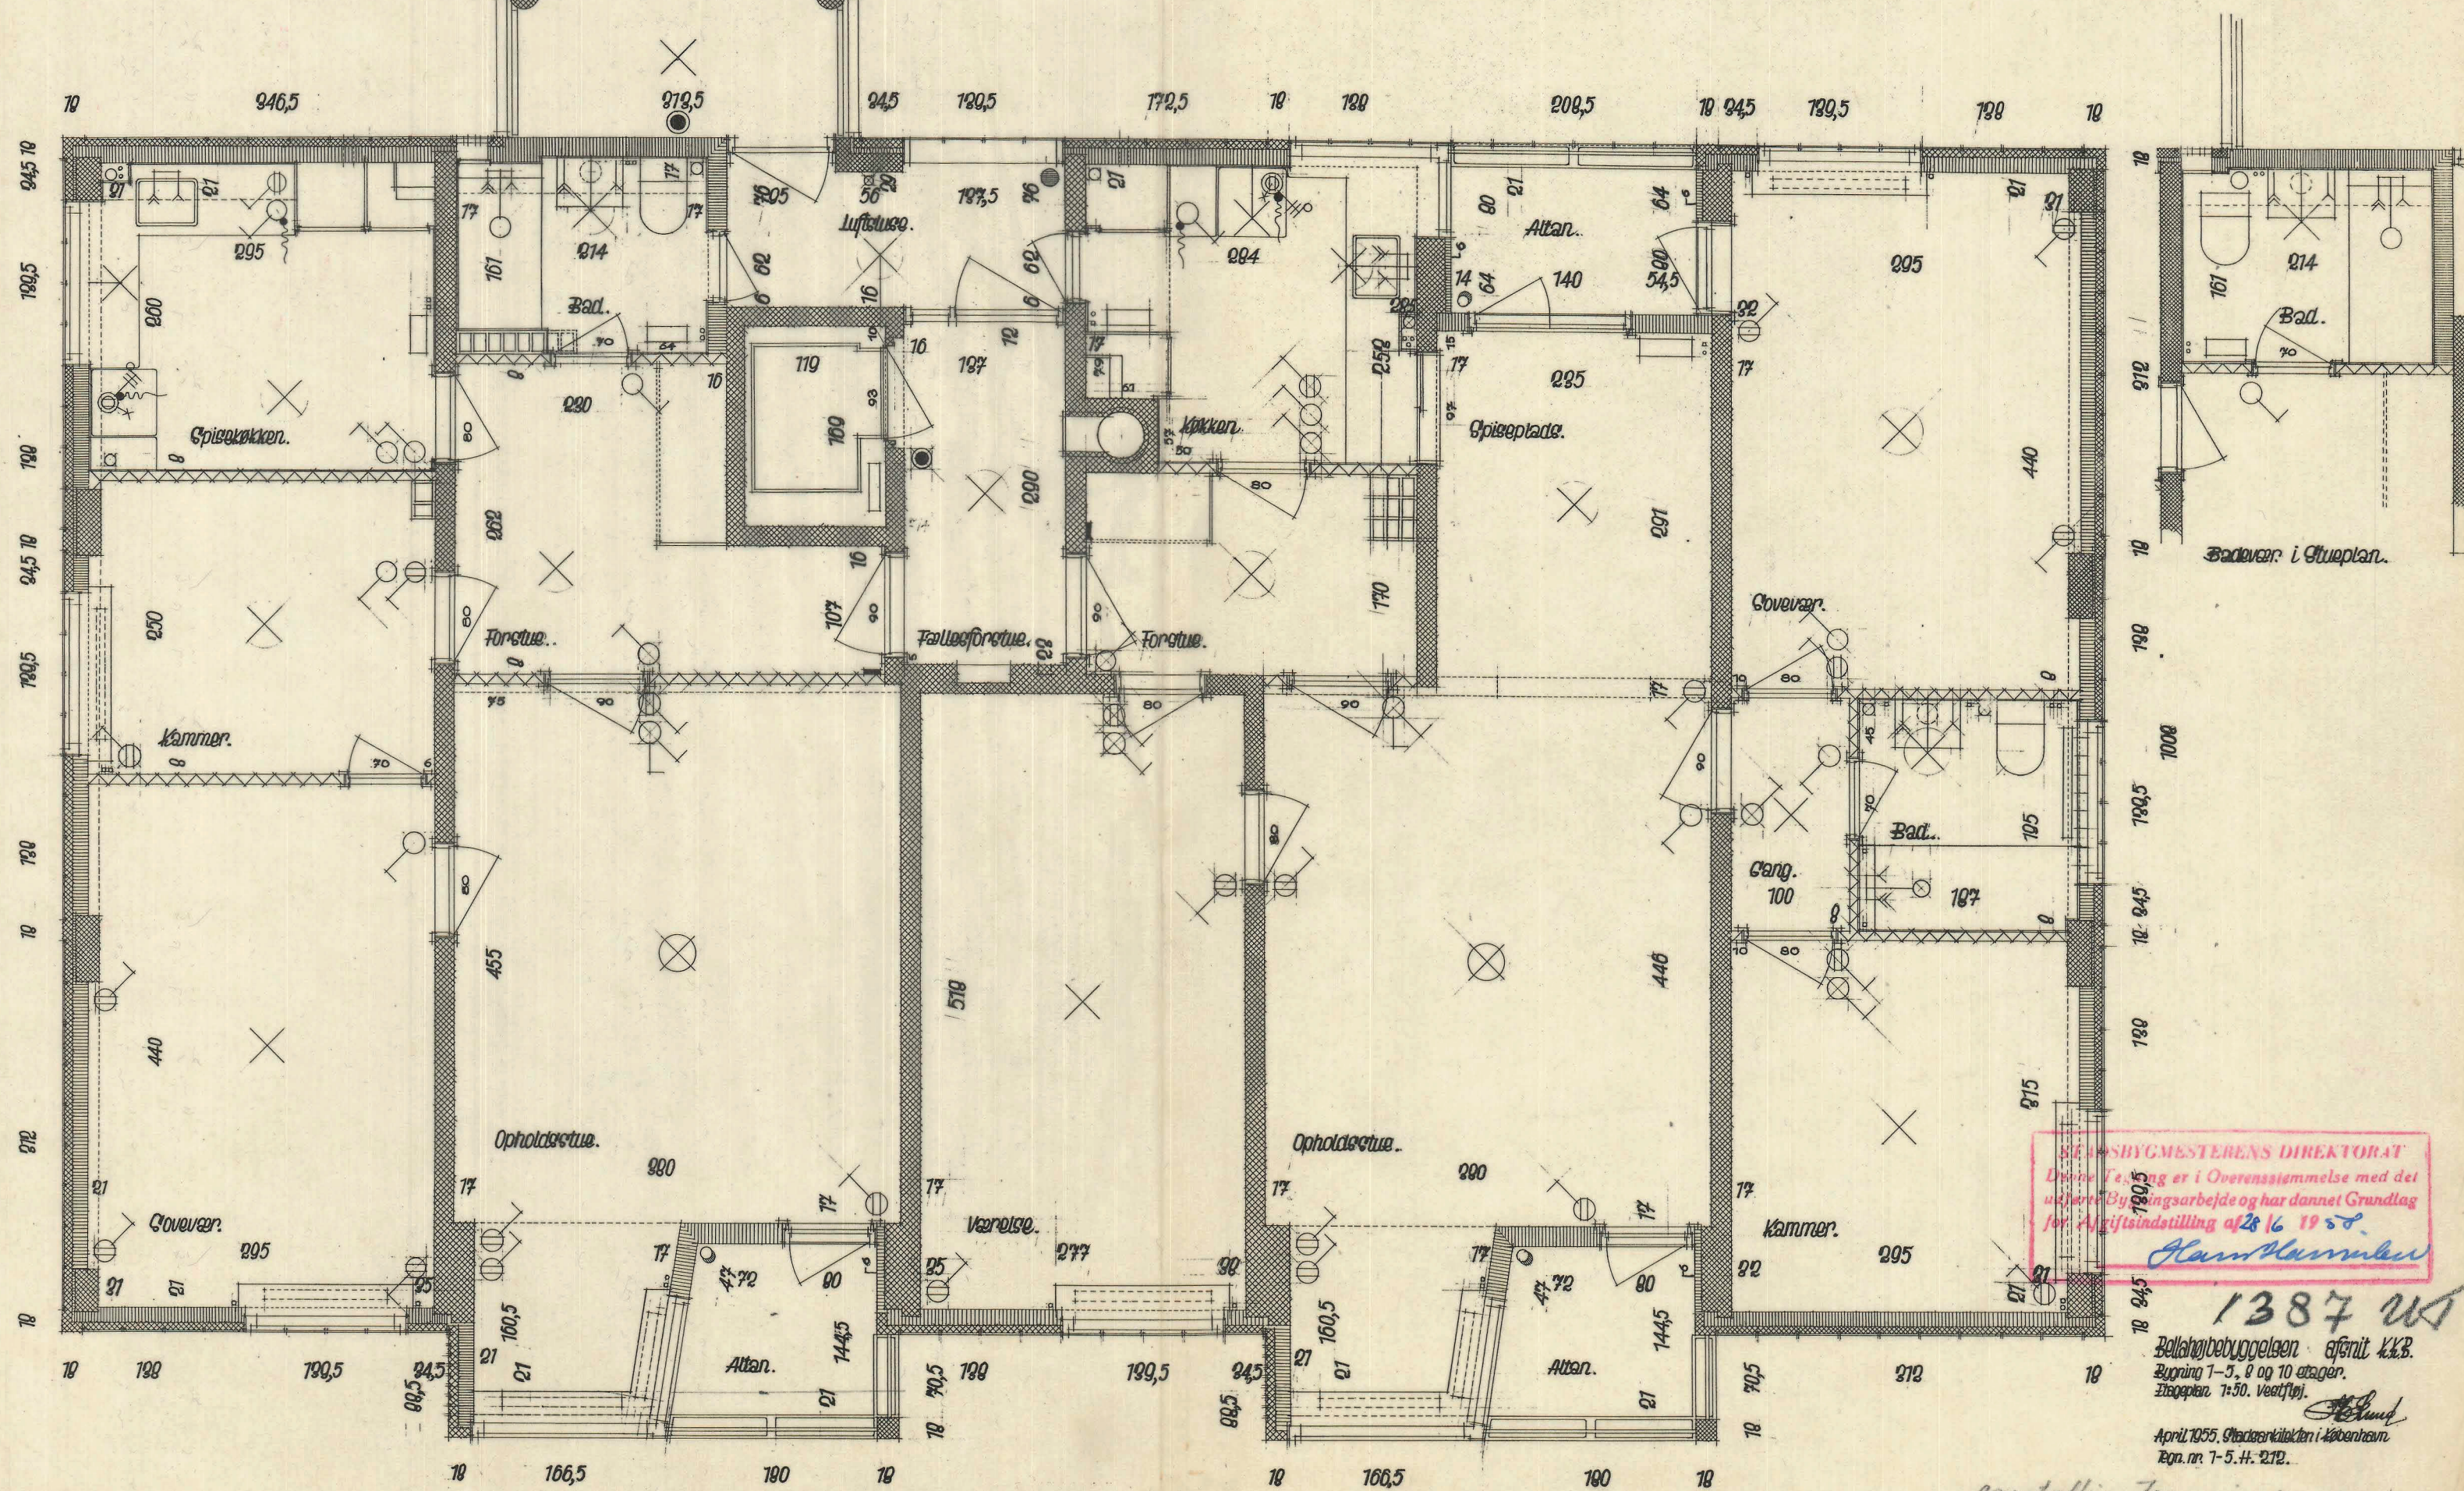

1387 UJ

SE BYGMESTERENS DIREKTORAT
 Denne Tegning er i Overensstemmelse med det udførte Bygningsarbejde og har dannet Grundlag for Afgiftsindstilling af 28/6 1958.
 Hans Hansen

1387 UJ

Bøllingbebyggelsen - afsnit K.K.B.
 Bygning 1-5, 8 og 10 etager.
 Etageplan 7:50. Vestfløj.
 April 1955. Skæbnerikiløden i København
 Egn. nr. 7-5-H. 212.

oventallig tegning.